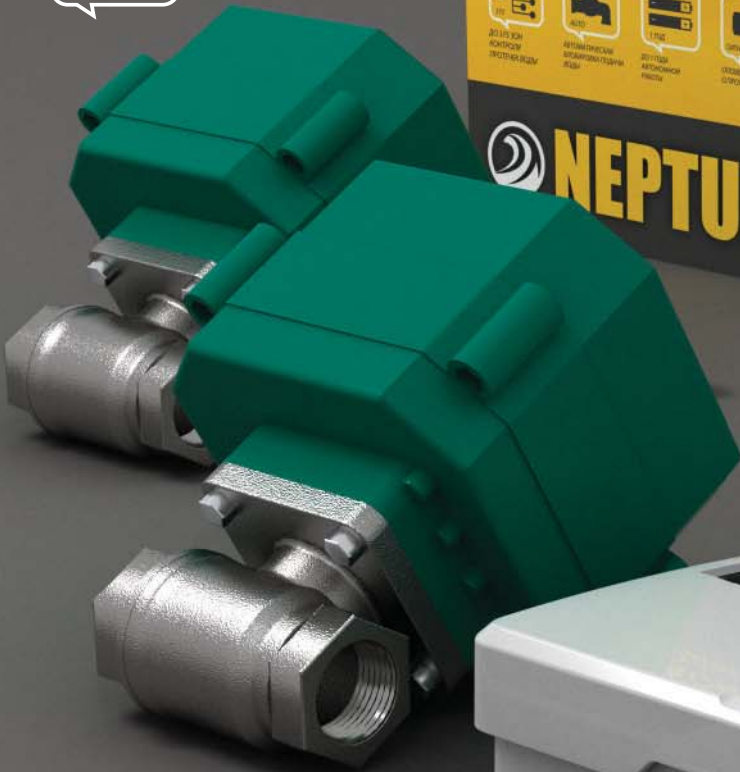

КОМПЛЕКТЫ ПРОВОДНЫЕ

ДО 375 ЗОН
КОНТРОЛЯ
ПРТЕЧЕК ВОДЫ

АВТОМАТИЧЕСКАЯ
БЛОКИРОВКА ПОДАЧИ
ВОДЫ

ДО 1 ГОДА
АВТОНОМНОЙ
РАБОТЫ

ОПОВЕЩЕНИЕ
О ПРТЕЧЕКЕ

Комплекты «Neptun ProW» 1/2" и «Neptun ProW» 3/4"

Описание: Система контроля протечки воды Neptun ProW предназначена для своевременного обнаружения и локализации протечек воды в системе водоснабжения, отопления и охранных системах жилых домов, коттеджей, административных зданий, а также в системах диспетчеризации. Система заблокирует подачу воды до устранения причин протечки и проинформирует о возникшей аварии звуковым и световым сигналами, а также выдаст сигнал на внешнее устройство.

Состав комплекта:

①
МОДУЛЬ УПРАВЛЕНИЯ
Neptun ProW

1 шт.

②
ДАТЧИК КОНТРОЛЯ ПРОТЕЧКИ ВОДЫ
SW005

2 шт.

③
КРАН ШАРОВОЙ С ЭЛЕКТРОПРИВОДОМ
СЕРИИ JW5000 12VDC SS304

2 шт.

Напряжение питания: 220 В (переменный ток), или 12 В (постоянный ток)

Комплект производится в двух исполнениях: с кранами диаметром 1/2" и с кранами диаметром 3/4"