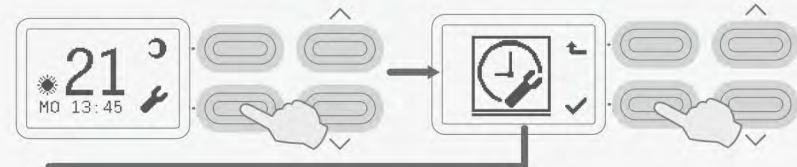

Gul
Keltainen
Yellow
Gelb
Sarı
Желтый
Κίτρινος

Tastelås - Näppäinlukko - Key lock - Tastensperre - Tuş kilidi -
 Блокировки клавиатуры - Πλήκτρο κλειδώματος

(N) Produktet skal leveres til gjenvinning ved endt levetid.
 (DK) Efter endt levetid må produktet indleveres til genbrug.
 (FI) Lämmitinlaitetta on toimitettava kierrätykseen.
 (S) När produkten ska kasseras lämnas den till återvinning.
 (GB) At the end of its service life, the product must be recycled.
 (DE) Am ende der Lebensdauer, geben Sie das Produkt zum Recycling zurück.
 (TR) Kullanım ömrü sonunda cihaz geri dönüşüm servislerine teslim edilmelidir.
 (RU) По истечении срока службы изделие должно быть отправлено на утилизацию.
 (GR) Στο τέλος της ζωής του, το προϊόν θα πρέπει να ανακυκλώνεται.

Still dag og klokke - Indstil dag og tid - Aseta päivä ja aika - Ställ in dag och tid
 Set day and time - Stellen Sie Tag und Uhrzeit - Gün ve saati ayarlayın -
 Установить дату и время - Ρυθμίστε την ημερομηνία και την ώρα