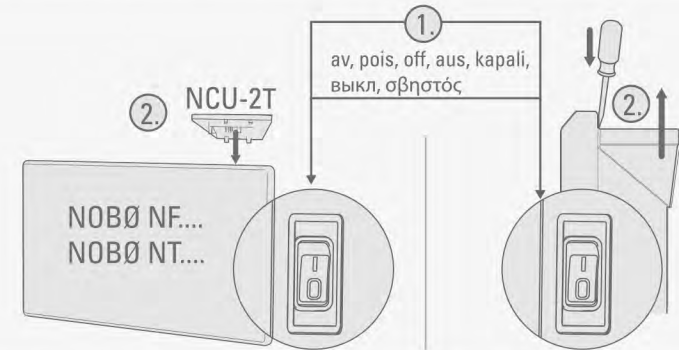

NOBØ NCU-2T

NOBØ Control Unit

Programmerbar timer - Ohjelmoitava ajastin - Programmable timer
 Programmierbarer Timer - Programlanabilir zamanlayıcı
 Программируемый таймер - Προγραμματιζόμενος χρονοδιακόπτης

Gul
Keltainen
Yellow
Gelb
Sarı
Желтый
Κίτρινος

Tastelås - Näppäinlukko - Key lock - Tastensperre - Tuş kilidi -
 Блокировки клавиатуры - Πλήκτρο κλειδώματος

(N) Produktet skal leveres til gjenvinning ved endt levetid.
 (DK) Efter endt levetid må produktet indleveres til genbrug.
 (FI) Lämmitinlaitetta on toimitettava kierrätykseen.
 (S) När produkten ska kasseras lämnas den till återvinning.
 (GB) At the end of its service life, the product must be recycled.
 (DE) Am ende der Lebensdauer, geben Sie das Produkt zum Recycling zurück.
 (TR) Kullanım ömrü sonunda cihaz geri dönüşüm servislerine teslim edilmelidir.
 (RU) По истечении срока службы изделие должно быть отправлено на утилизацию.
 (GR) Στο τέλος της ζωής του, το προϊόν θα πρέπει να ανακυκλώνεται.