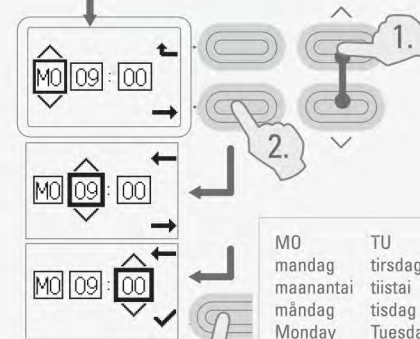

NOBØ NCU-2T

NOBØ Control Unit

Programmerbar timer - Ohjelmoitava ajastin - Programmable timer
 Programmierbarer Timer - Programlanabilir zamanlayıcı
 Программируемый таймер - Προγραμματιζόμενος χρονοδιακόπτης

Gul
Keltainen
Yellow
Gelb
Sarı
Желтый
Κίτρινος

Tastelås - Näppäinlukko - Key lock - Tastensperre - Tuş kilidi -
 Блокировки клавиатуры - Πλήκτρο κλειδώματος

(N) Produktet skal leveres til gjenvinning ved endt levetid.
 (DK) Efter endt levetid må produktet indleveres til genbrug.
 (FI) Lämmitinlaitetta on toimitettava kierrätykseen.
 (S) När produkten ska kasseras lämnas den till återvinning.
 (GB) At the end of its service life, the product must be recycled.
 (DE) Am ende der Lebensdauer, geben Sie das Produkt zum Recycling zurück.
 (TR) Kullanım ömrü sonunda cihaz geri dönüşüm servislerine teslim edilmelidir.
 (RU) По истечении срока службы изделие должно быть отправлено на утилизацию.
 (GR) Στο τέλος της ζωής του, το προϊόν θα πρέπει να ανακυκλώνεται.

Still dag og klokke - Indstil dag og tid - Aseta päivä ja aika - Ställ in dag och tid
 Set day and time - Stellen Sie Tag und Uhrzeit - Gün ve saati ayarlayın -
 Установить дату и время - Ρυθμίστε την ημερομηνία και την ώρα