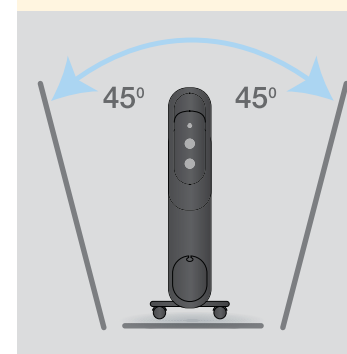

**Защита от опрокидывания**

Встроенный сверхчувствительный датчик отключает масляный радиатор при наклоне прибора более чем на 45° или при его опрокидывании.

Маслонаполненные радиаторы

серия Sport Line

Преимущества