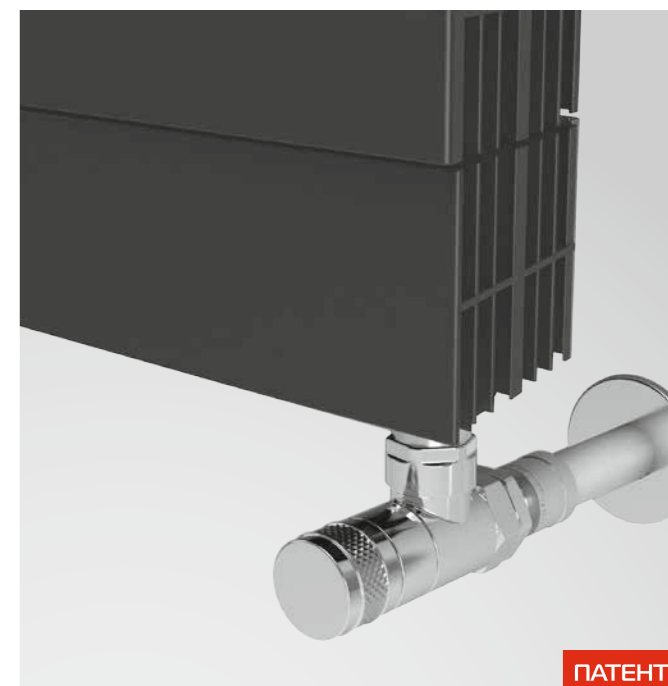

## PIANOFORTE TOWER

Сочетание новых технологий и передового дизайна давно является визитной карточкой Royal Thermo. Радиатор PIANOFORTE – первый дизайн-радиатор для центральных систем отопления.

При покраске используются только самые долговечные и экологически чистые краски из дизайнерской палитры FUTURA мирового лидера в порошковых покрытиях AKZO NOBEL (Голландия).