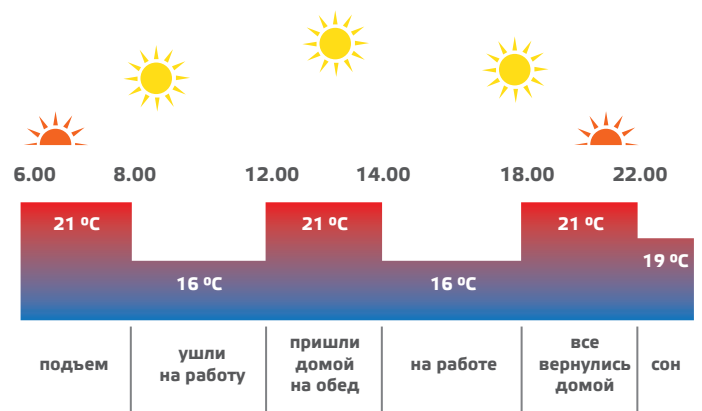

Продление срока службы насосов и клапанов за счет функции защиты от закисания.

Удобство монтажа и обслуживания за счет продуманного конструктивного исполнения.

Удобство для потребителя за счет наличие экрана и **русскоязычного меню**.

Оптимальное **соотношение цены и качества** и гарантия Российского производителя.

Автоматическая
регулировка
температуры

Защита от
замерзания

Экономия
энергоресурсов