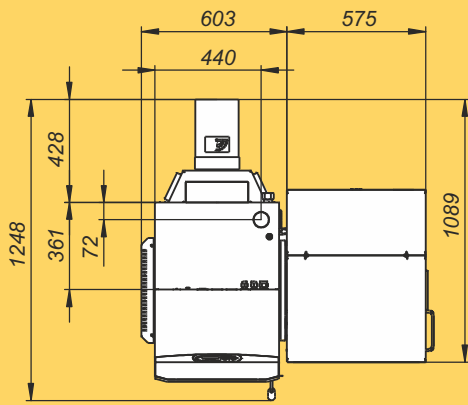

Монтажные размеры котлов Pellet

Pellet - 15/20S

Pellet - 25/32 S

Монтажные размеры котлов Pellet

Pellet - 40S

Pellet - 63S

Монтажные размеры котлов Pellet

Pellet - 100S

Pellet - 130S