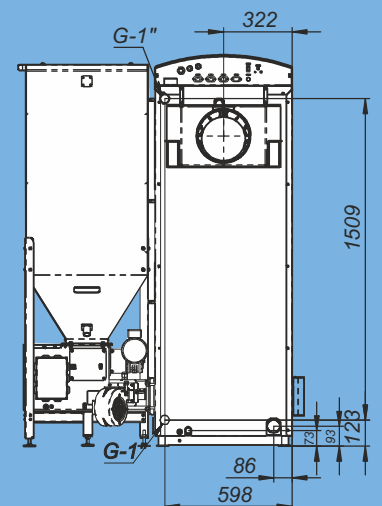

Монтажные размеры котлов Pellet

Pellet - 15/20S

Pellet - 25/32 S

Монтажные размеры котлов Pellet

Pellet - 40S

Pellet - 63S

Монтажные размеры котлов Pellet

Pellet - 100S