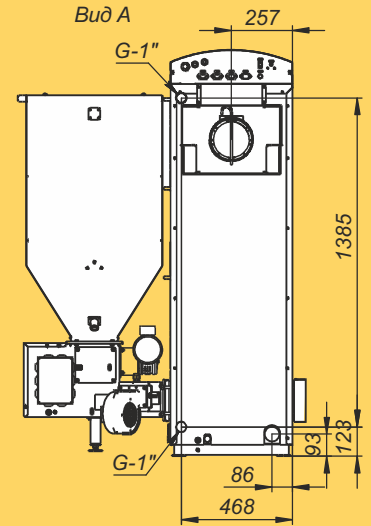

Монтажные размеры котлов Pellet

Pellet - 15/20S

Pellet - 25/32 S

Монтажные размеры котлов Pellet

Pellet - 40S

Pellet - 63S

Монтажные размеры котлов Pellet

Pellet - 100S

Pellet - 130S