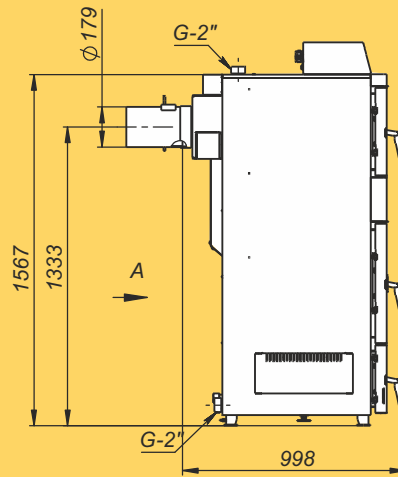

Монтажные размеры котлов Pellet

Pellet - 15/20S

Pellet - 25/32 S

Монтажные размеры котлов Pellet

Pellet - 40S

Pellet - 63S

Монтажные размеры котлов Pellet

Pellet - 100S