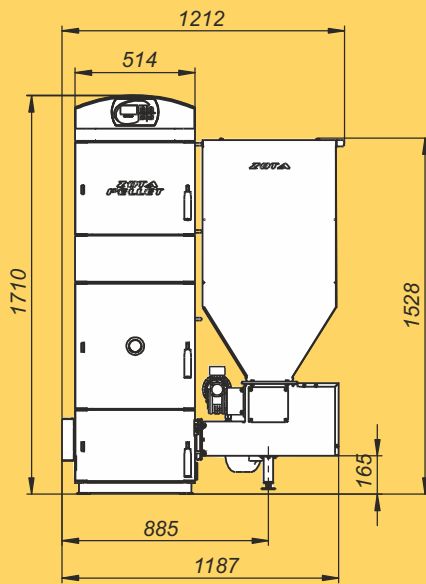

Монтажные размеры котлов Pellet

Pellet - 15/20S

Pellet - 25/32 S

Монтажные размеры котлов Pellet

Pellet - 40S

Pellet - 63S

Монтажные размеры котлов Pellet

Pellet - 100S