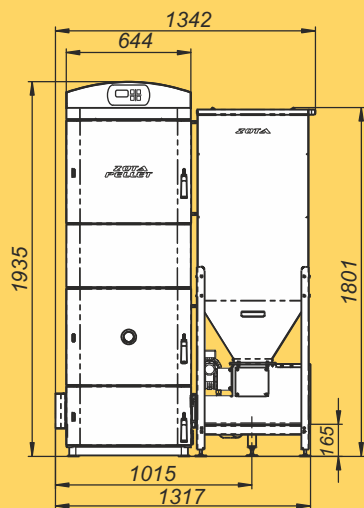

Монтажные размеры котлов Pellet

Pellet - 15/20S

Pellet - 25/32 S

Монтажные размеры котлов Pellet

Pellet - 40S

Pellet - 63S

Монтажные размеры котлов Pellet

Pellet - 100S