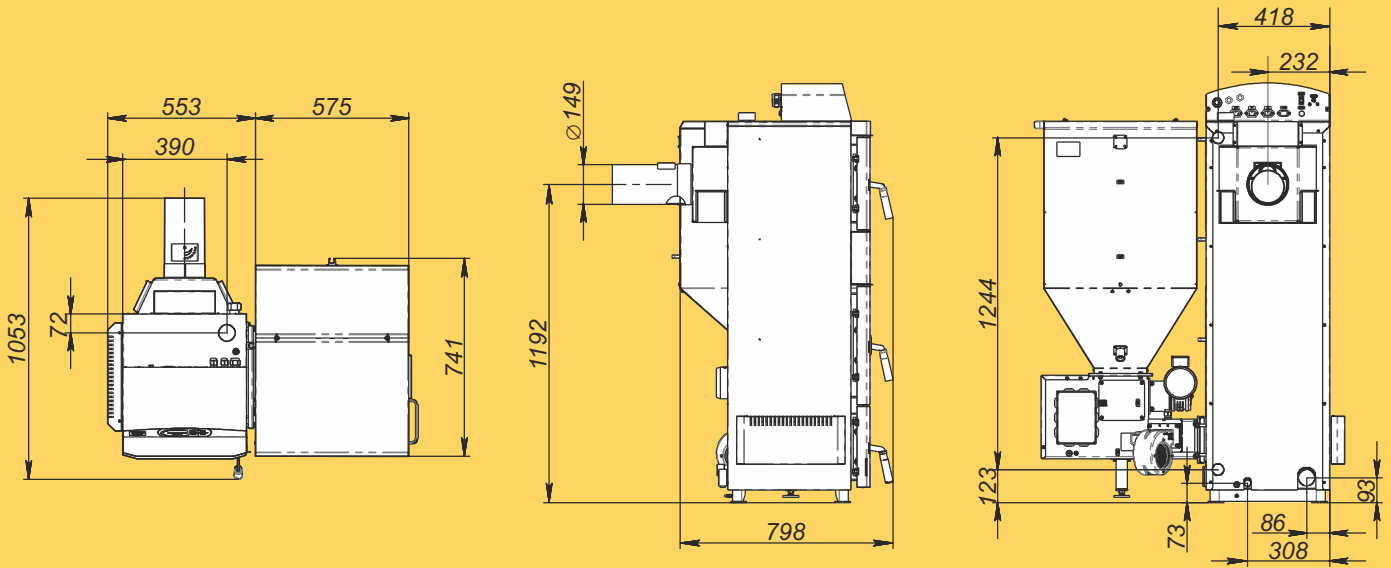

Монтажные размеры котлов Pellet

Pellet - 15/20S

Pellet - 25/32 S

Монтажные размеры котлов Pellet

Pellet - 40S

Pellet - 63S

Монтажные размеры котлов Pellet

Pellet - 100S

Pellet - 130S