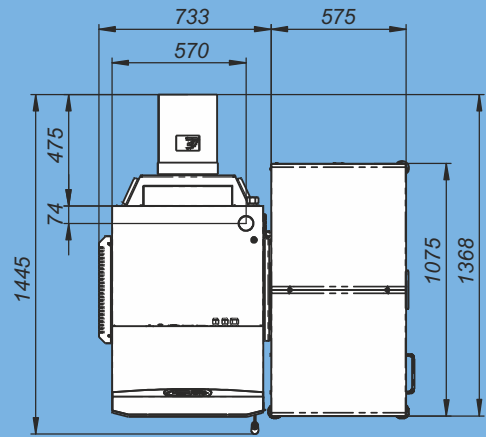

Монтажные размеры котлов Pellet

Pellet - 15/20S

Pellet - 25/32 S

Монтажные размеры котлов Pellet

Pellet - 40S

Pellet - 63S

Монтажные размеры котлов Pellet

Pellet - 100S

Pellet - 130S