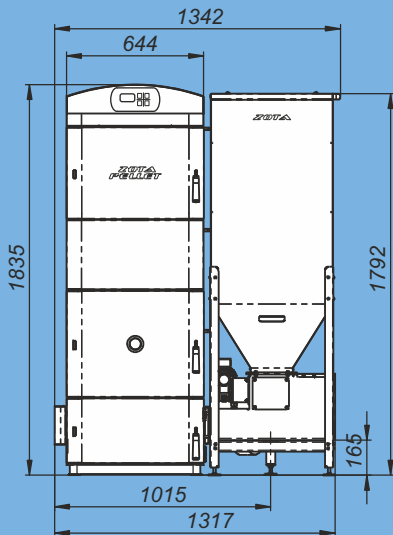

Монтажные размеры котлов Pellet

Pellet - 15/20S

Pellet - 25/32 S

Монтажные размеры котлов Pellet

Pellet - 40S

Pellet - 63S

Монтажные размеры котлов Pellet

Pellet - 100S