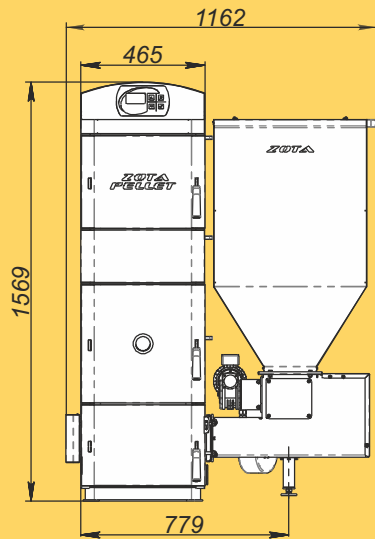

Монтажные размеры котлов Pellet

Pellet - 15/20S

Pellet - 25/32 S

Монтажные размеры котлов Pellet

Pellet - 40S

Pellet - 63S

Монтажные размеры котлов Pellet

Pellet - 100S

Pellet - 130S