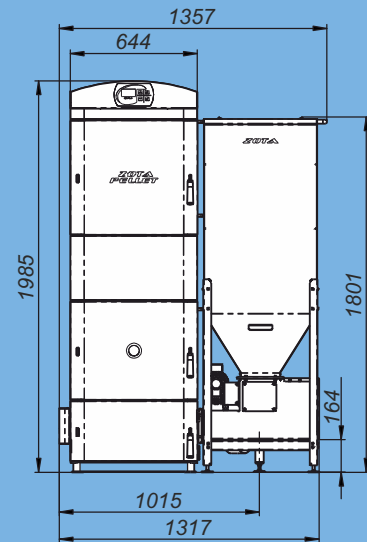

Монтажные размеры котлов Pellet

Pellet - 15/20S

Pellet - 25/32 S

Монтажные размеры котлов Pellet

Pellet - 40S

Pellet - 63S

Монтажные размеры котлов Pellet

Pellet - 100S