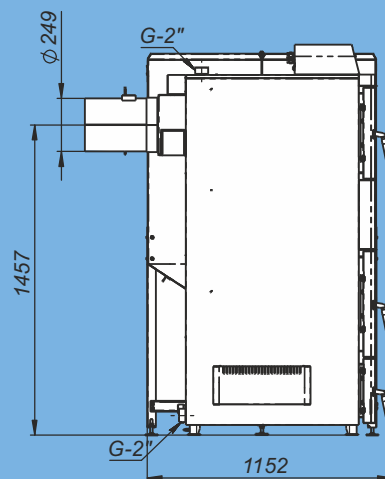

Монтажные размеры котлов Pellet

Pellet - 15/20S

Pellet - 25/32 S

Монтажные размеры котлов Pellet

Pellet - 40S

Pellet - 63S

Монтажные размеры котлов Pellet

Pellet - 100S