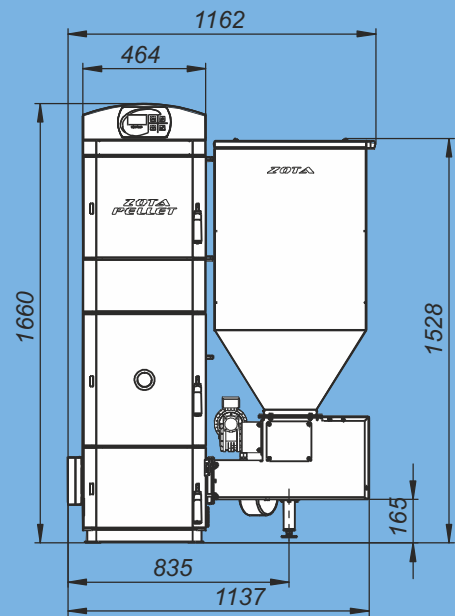

Монтажные размеры котлов Pellet

Pellet - 15/20S

Pellet - 25/32 S

Монтажные размеры котлов Pellet

Pellet - 40S

Pellet - 63S

Монтажные размеры котлов Pellet

Pellet - 100S

Pellet - 130S