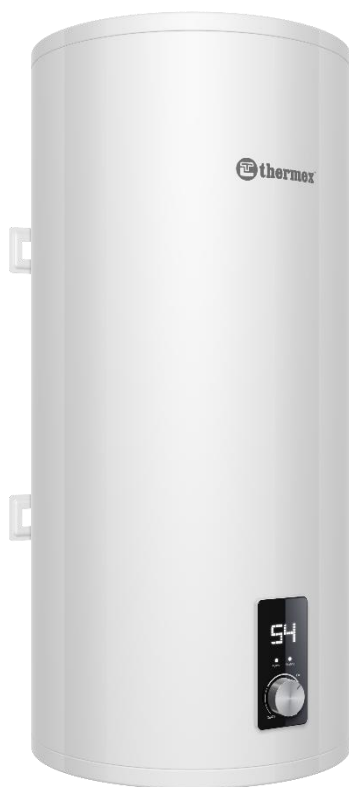

ПРЕЗЕНТАЦИЯ СЕРИЙ
THERMEX SOLO / FUSION

Описание серий

THERMEX SOLO и THERMEX FUSION – 2 серии круглых водонагревателей с внутренним баком из нержавеющей стали в среднем и экономичном сегментах

- **2 серии по 4 SKU каждая**
30 и 50 л - слим
80 и 100 л - стандарт
- **Круглая форма**
- **Стандартный белый цвет корпуса**
- **2 варианта управления**
- **Повышенная мощность 2000 Вт**

Описание серии Fusion

THERMEX FUSION – базовая серия в экономичном сегменте с механическим управлением на нижней крышке

- **4 SKU**
 - Thermex Fusion 30 V
 - Thermex Fusion 50 V
 - Thermex Fusion 80 V
 - Thermex Fusion 100 V
- **Круглая форма**
- **Стандартный белый цвет корпуса**
- **Механическое управление**
- **Повышенная мощность 2000 Вт**
- **Гарантия 3 года на внутренний бак**

Описание серии Solo

THERMEX SOLO – новая серия ЭВН в среднем сегменте с управлением на фронтальной панели

- **4 SKU**
 - Thermex Solo 30 V
 - Thermex Solo 50 V
 - Thermex Solo 80 V
 - Thermex Solo 100 V
- **Круглая форма**
- **Стандартный белый цвет корпуса**
- **Электронный дисплей**
- **Повышенная мощность 2000 Вт**
- **Гарантия 7 года на внутренний бак**

Механический регулятор Fusion

Простой в использовании механический регулятор на нижней панели

- Световая индикация работы
- Удобная ручка
- Уникальный внешний вид
- Индикация On/Off-Eco-Max

Электронная панель Solo