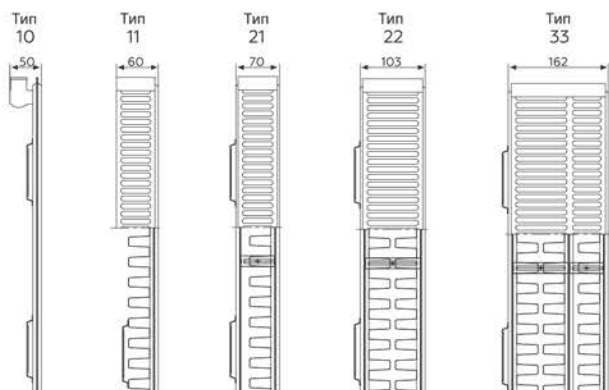

Объектное
строительство

Типы стальных панельных радиаторов Rommer

- Нижнее (Ventil) и боковое (Compact) подключения
- Контроль качества на всех этапах изготовления
- Современное автоматизированное производство
- Рабочее давление – 9 Атм, давление испытания – 13,5 Атм
- Размеры бокового подключения – 4x1/2", нижнее подключение – внутренняя резьба 2x1/2"
- Застраховано на 1 000 000 \$