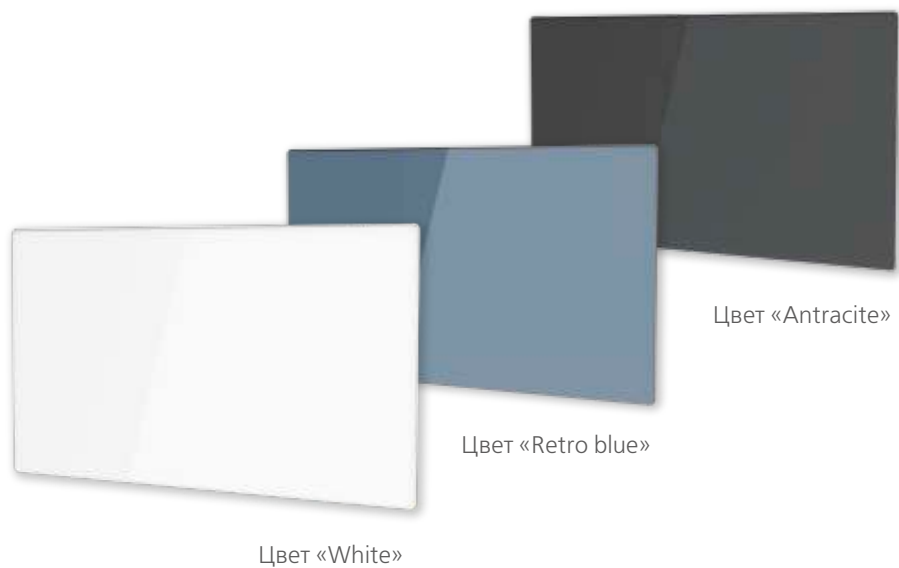

Декоративные панели для серии «Oslo»

Дизайнерские стеклянные фронтальные панели из прочного закаленного стекла для конвекторов Nobo серии Oslo. Панели легко снимаются, моются и не требуют особого ухода.

Панели представлены в трех цветах: белый, антрацит и синий.

Декоративные панели для серии «Oslo»

Декоративная панель NDG4

Модель	Габариты, мм	Вес, кг (нетто)
Декоративная панель Nobo NDG4 052	580x455x50	3,15
Декоративная панель Nobo NDG4 062	680x455x50	3,7
Декоративная панель Nobo NDG4 072	780x455x50	4,2