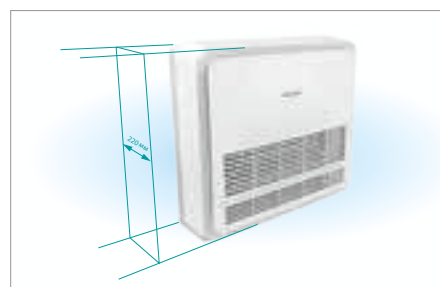

Мульти сплит-системы

Внутренние блоки консольного типа FREE Match DC Inverter

Компактный корпус блока

MIRAGE-дисплей

Особенностью установки консольного типа является их размещение вертикально на стене.

Внутренние блоки этого типа направляют мощную струю охлаждённого воздуха вдоль стен в 2-х направлениях: вверх-вниз или вправо-влево. Это позволяет равномерно распределить воздух по всему объёму помещения и избежать прямого попадания холодного воздуха на людей, домашних животных и комнатные растения.

Возможна организация центрального управления до 16 внутренних блоков в группе при помощи проводных пультов УХЕ-CO2U(E) и центрального контроллера УЕ-CO1T(E). Подробнее на стр. 119.

Модель	Ед. измерения	АКТ-09UR4RK4	АКТ-12UR4RK4
Рабочие характеристики			
Холодопроизводительность	кВт	2,8	3,52
Теплопроизводительность	кВт	3,0	3,8
Потребляемая мощность	кВт	0,020	0,025
Уровень шума внутренний блок (низк./сред./выс.)	дБ(А)	32/36/38	39/41/43
Расход воздуха (макс.)	м ³ /час	550	600
Напряжение электропитания		220-240 В, 1 фаза, 50 Гц	
Рабочий ток	А	0,1	0,1
Степень защиты	(IP)	IPX0	
Класс защиты	(I/II)	Class I	
Диаметр жидкостной трубы	мм	6,35	6,35
Диаметр газовой трубы	мм	9,52	9,52
Размеры блока (ДхВхГ)	мм	700x630x220	700x630x220
Размеры упаковки блока (ДхВхГ)	мм	840x730x340	840x730x340
Вес (нетто / брутто)	кг	15 / 19	15 / 19