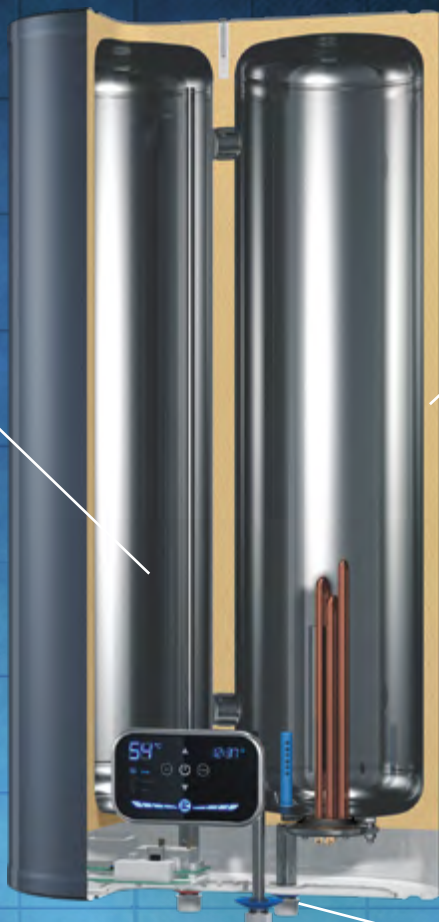

Внутренний бак
из нержавеющей
стали

G.5

Высокоплотная
теплоизоляция –
низкие
теплотери

**SUPER
FOAM**

Сливной патрубок
для простого
обслуживания

ID PRO WI-FI

Серия накопительных водонагревателей

Компактный пульт
дистанционного
управления