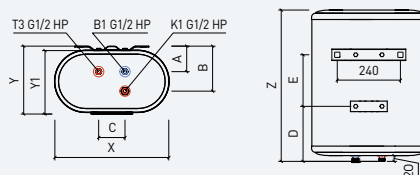

ID PRO — ID (pro) V