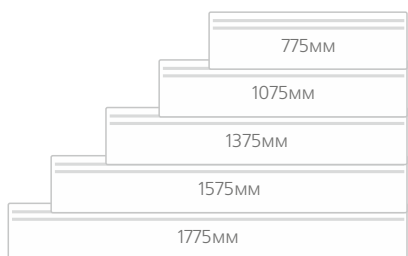

кронштейн-крепление