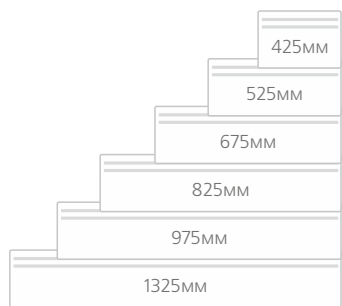

Встроенный электронный термостат

Гарантия – 10 лет

Норвежское качество

Ресурс 30 лет

ножки для конвектора (опционально)

Viking C2F (высота 200 мм)

Модель	Мощность, кВт	Габариты, мм	Вес, кг
Конвектор Nobo C2F 05 XSC	0,50	775x200x55	3,2
Конвектор Nobo C2F 07 XSC	0,75	1075x200x55	4,1
Конвектор Nobo C2F 10 XSC	1,00	1375x200x55	5,0
Конвектор Nobo C2F 12 XSC	1,25	1575x200x55	5,9
Конвектор Nobo C2F 15 XSC	1,50	1775x200x55	6,5

В комплект поставки входят кронштейны-крепления. Ножки для конвектора – дополнительная опция. В комплект не включается.

Viking C4F (высота 400 мм)

Модель	Мощность, кВт	Габариты, мм	Вес, кг
Конвектор Nobo C4F 05 XSC	0,50	425x400x55	3,3
Конвектор Nobo C4F 07 XSC	0,75	525x400x55	3,9
Конвектор Nobo C4F 10 XSC	1,00	675x400x55	4,8
Конвектор Nobo C4F 12 XSC	1,25	825x400x55	5,7
Конвектор Nobo C4F 15 XSC	1,50	975x400x55	6,6
Конвектор Nobo C4F 20 XSC	2,00	1325x400x55	8,5