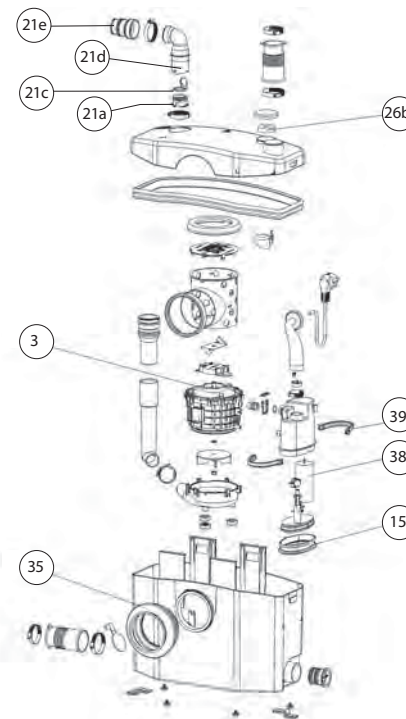

возможное подключение унитаз, умывальник, душ, биде  
откачивание по вертикали до 5 м

откачивание по горизонтали до 100 м

рекомендуемый диаметр откачивания от 22 до 32 мм

допустимая температура использованных вод 35°C

напряжение 220-240 В / 50 Гц

потребляемая мощность мотора 400 Вт

размеры Д х Г х В 413 x 180 x 265 мм

внешний съемный обратный клапан

Возможна установка **Sanialarm**

№	Деталь	Реф.
3	Мотор	MPSX
15	Мембрана	SI200184
17	Микровыключатель	SA100140
21a	Корпус клапана	BL120019
21c	Створка клапана	SI200117
21d	Патрубок обратного клапана	BL120204
21e	Универсальный патрубок	BL120987
26b	Углеродный фильтр	EM120160
35	Гофрированная муфта	AU010121
38	Конденсатор	CO100130
39	Обжим мембраны	VA100144