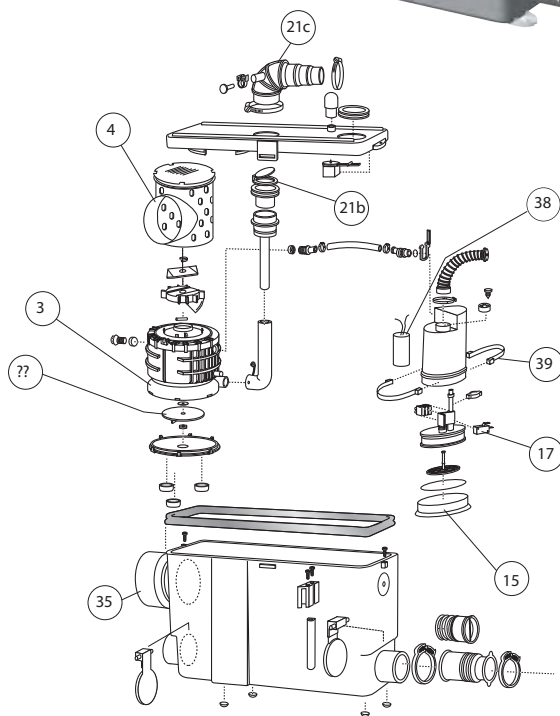

**SANIPACK®**

№	Деталь	Реф.
3	Мотор	MPSX
15	Мембрана	SI200184
17	Микровыключатель	SA100140
21a	Корпус клапана	BL120019
21c	Створка клапана	SI200117
21d	Патрубок обратного клапана	BL120204
21e	Универсальный патрубок	BL120987
26b	Угольный фильтр	EM120160
35	Гофрированная муфта	AU010121
38	Конденсатор	CO100130
39	Обжим мембраны	VA100144

Очень плоский, глубиной всего 12 см, **SANIPACK®** легко встраивается непосредственно в стену и позволяет незаметно подсоединить к нему сантехнику. Идеальное решение для подвесных унитазов с возможностью подключения душевой кабины, умывальника, биде.

**возможное подключение**  
унитаз, умывальник, душ, биде  
**откачивание по вертикали**  
до 4 м

**откачивание по горизонтали**  
до 40 м

**рекомендуемый диаметр откачивания**  
от 22 до 32 мм

**допустимая температура**  
использованных вод  
35°C

**напряжение**  
220–240 В / 50 Гц

**потребляемая мощность мотора**  
400 Вт

**размеры Д x Г x В**  
437 x 127 x 282 мм

внешний съемный обратный клапан

Возможна установка Sanialarm

**ТЕРМОМИР**  
тепло просто