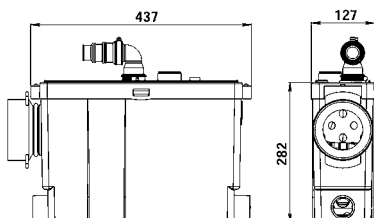

Очень плоский, глубиной всего 12 см, **SANIPACK®** легко встраивается непосредственно в стену и позволяет незаметно подсоединить к нему сантехнику. Идеальное решение для подвесных унитазов с возможностью подключения душевой кабины, умывальника, биде.

**возможное подключение**  
унитаз, умывальник, душ, биде  
**откачивание по вертикали**  
до 4 м

**откачивание по горизонтали**  
до 40 м

**рекомендуемый диаметр откачивания**  
от 22 до 32 мм

**допустимая температура**  
использованных вод  
35°C

**напряжение**  
220–240 В / 50 Гц

**потребляемая мощность мотора**  
400 Вт

**размеры Д x Г x В**  
437 x 127 x 282 мм

внешний съемный обратный клапан

Возможна установка Sanialarm

**ТЕРМОМИР**  
тепло просто