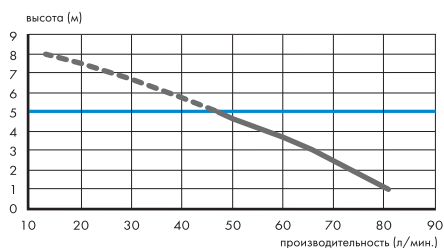

№	Деталь	Реф.
3	Двигатель	MSEULACCESS
4	Корзина SANILUX	BL120726
10	Турбина	BL120598
14	Корпус датчика давления	BL120656
15	Мембрана круглая	AU010256
17	Микровыключатель XGK (SP-SR-D2-LIM-PA)	SA100140
21c	Створка обратного клапана	BL120038
31	Муфта гофрированная 46 / 40 blanc (ST)	BL120162
38	Конденсатор 10MF	CO100135
40	Толкатель прессостата	BL120657
55	Держатель кабеля	BL120375
67	Адаптер 28/32	BL120770