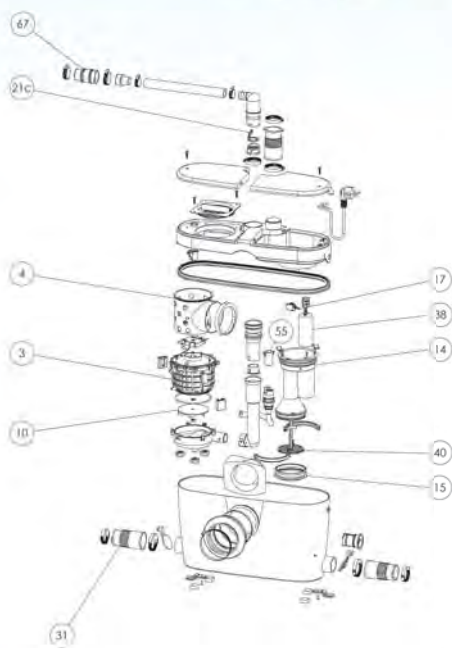

# SANIACCESS® 2

5 м ▲▲  
100 м ▶▶▶▶

**Новый насос SANIACCESS® 2 для подключения унитаза и умывальника. Легкий доступ для обслуживания и ремонта насоса.**

- возможное подключение унитаза, умывальник
- откачивание по вертикали до 5 м
- откачивание по горизонтали до 100 м
- рекомендуемый диаметр труб для откачивания от 22 до 32 мм
- допустимая температура использованных вод 35°C (макс. до 50°C)
- напряжение 220–240 В / 50 Гц
- потребляемая мощность 400 Вт
- размеры Д x Г x В 420 x 166 x 268 мм
- аксессуары внешний съемный обратный клапан, угольный фильтр

# SANIACCESS® 3

5 м

100 м

Новый насос **SANIACCESS® 3** для подключения унитаза, умывальника, душа и биде. Легкий доступ для обслуживания и ремонта насоса.

- возможное подключение унитаза, умывальник, душ, биде
- откачивание по вертикали до 5 м
- откачивание по горизонтали до 100 м
- рекомендуемый диаметр труб для откачивания от 22 до 32 мм
- допустимая температура использованных вод 35°C (макс. до 50°C)
- напряжение 220–240 В / 50 Гц
- потребляемая мощность 400 Вт
- размеры Д x Г x В 474 x 169 x 271 мм
- аксессуары обратный клапан

№	Деталь	Реф.
3	Двигатель	MSEULACCESS
4	Корзина SANILUX	BL120726
10	Турбина	BL120598
14	Корпус датчика давления	BL120656
15	Мембрана круглая	AU010256
17	Микровыключатель XGK (SP-SR-D2-LIM-PA)	SA100140
21c	Створка обратного клапана	BL120038
31	Муфта гофрированная 46 / 40 blanc (ST)	BL120162
38	Конденсатор 10MF	CO100135
40	Толкатель прессостата	BL120657
55	Держатель кабеля	BL120375
67	Адаптер 28/32	BL120770