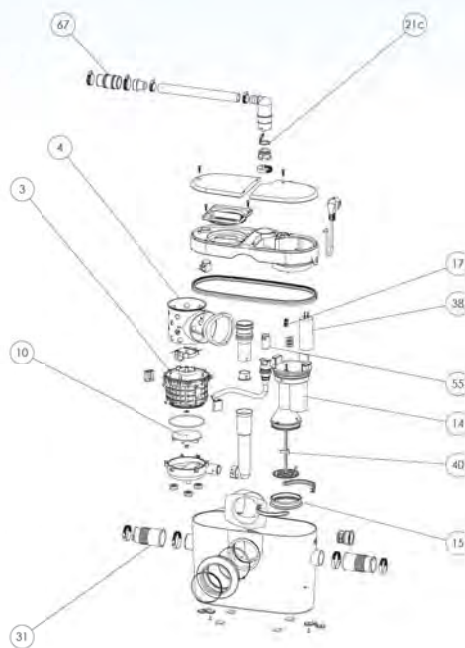

## Новый насос SANIACCESS® 1 для подключения унитаза. Легкий доступ для обслуживания и ремонта насоса.

- возможное подключение унитаза
- откачивание по вертикали до 5 м
- откачивание по горизонтали до 100 м
- рекомендуемый диаметр труб для откачивания от 22 до 32 мм
- допустимая температура использованных вод 35°C (макс. до 50°C)
- напряжение 220–240 В / 50 Гц
- потребляемая мощность 400 Вт
- размеры Д x Г x В 392 x 166 x 268 мм
- аксессуары  
внешний съемный обратный клапан, угольный фильтр

№	Деталь	Реф.
3	Двигатель	MSEULACCESS
4	Корзина SANILUX	BL120726
10	Турбина	BL120598
14	Корпус датчика давления	BL120656
15	Мембрана круглая	AU010256
17	Микровыключатель XGK (SP-SR-D2-LIM-PA)	SA100140
21c	Створка обратного клапана	BL120038
38	Конденсатор 10MF	CO100135
40	Толкатель прессостата	BL120657
55	Держатель кабеля	BL120375
67	Адаптер 28/32	BL120770

# SANIACCESS® 2

5 м ▲▲  
100 м ▶▶▶▶

**Новый насос SANIACCESS® 2 для подключения унитаза и умывальника. Легкий доступ для обслуживания и ремонта насоса.**

- возможное подключение унитаза, умывальник
- откачивание по вертикали до 5 м
- откачивание по горизонтали до 100 м
- рекомендуемый диаметр труб для откачивания от 22 до 32 мм
- допустимая температура использованных вод 35°C (макс. до 50°C)
- напряжение 220–240 В / 50 Гц
- потребляемая мощность 400 Вт
- размеры Д x Г x В 420 x 166 x 268 мм
- аксессуары внешний съемный обратный клапан, угольный фильтр

# SANIACCESS® 3

5 м

100 м

Новый насос **SANIACCESS® 3** для подключения унитаза, умывальника, душа и биде. Легкий доступ для обслуживания и ремонта насоса.

- возможное подключение унитаза, умывальник, душ, биде
- откачивание по вертикали до 5 м
- откачивание по горизонтали до 100 м
- рекомендуемый диаметр труб для откачивания от 22 до 32 мм
- допустимая температура использованных вод 35°C (макс. до 50°C)
- напряжение 220–240 В / 50 Гц
- потребляемая мощность 400 Вт
- размеры Д x Г x В 474 x 169 x 271 мм
- аксессуары обратный клапан