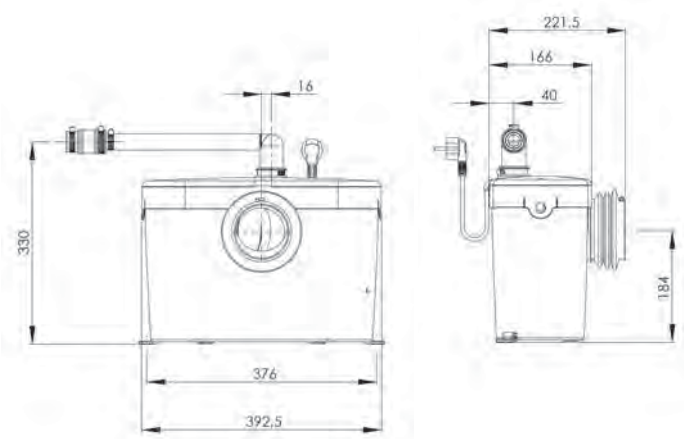

# SANIACCESS® 1

5 м ▲▲▲

100 м ▶▶▶

## Новый насос SANIACCESS® 1 для подключения унитаза. Легкий доступ для обслуживания и ремонта насоса.

- возможное подключение унитаза
- откачивание по вертикали до 5 м
- откачивание по горизонтали до 100 м
- рекомендуемый диаметр труб для откачивания от 22 до 32 мм
- допустимая температура использованных вод 35°C (макс. до 50°C)
- напряжение 220–240 В / 50 Гц
- потребляемая мощность 400 Вт
- размеры Д x Г x В 392 x 166 x 268 мм
- аксессуары  
внешний съемный обратный клапан, угольный фильтр

# SANIACCESS® 2

5 м ▲▲  
100 м ▶▶▶▶

**Новый насос SANIACCESS® 2 для подключения унитаза и умывальника. Легкий доступ для обслуживания и ремонта насоса.**

- возможное подключение унитаза, умывальник
- откачивание по вертикали до 5 м
- откачивание по горизонтали до 100 м
- рекомендуемый диаметр труб для откачивания от 22 до 32 мм
- допустимая температура использованных вод 35°C (макс. до 50°C)
- напряжение 220–240 В / 50 Гц
- потребляемая мощность 400 Вт
- размеры Д x Г x В 420 x 166 x 268 мм
- аксессуары внешний съемный обратный клапан, угольный фильтр

# SANIACCESS® 3

5 м

100 м

Новый насос **SANIACCESS® 3** для подключения унитаза, умывальника, душа и биде. Легкий доступ для обслуживания и ремонта насоса.

- возможное подключение унитаза, умывальник, душ, биде
- откачивание по вертикали до 5 м
- откачивание по горизонтали до 100 м
- рекомендуемый диаметр труб для откачивания от 22 до 32 мм
- допустимая температура использованных вод 35°C (макс. до 50°C)
- напряжение 220–240 В / 50 Гц
- потребляемая мощность 400 Вт
- размеры Д x Г x В 474 x 169 x 271 мм
- аксессуары обратный клапан