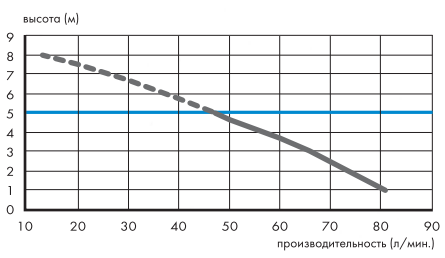

№	Деталь	Реф.
3	Двигатель	MSEULACCESS
4	Корзина SANILUX	BL120726
10	Турбина	BL120598
14	Корпус датчика давления	BL120656
15	Мембрана круглая	AU010256
17	Микровыключатель XGK (SP-SR-D2-LIM-PA)	SA100140
21c	Створка обратного клапана	BL120038
38	Конденсатор 10MF	CO100135
40	Толкатель прессостата	BL120657
55	Держатель кабеля	BL120375
67	Адаптер 28/32	BL120770