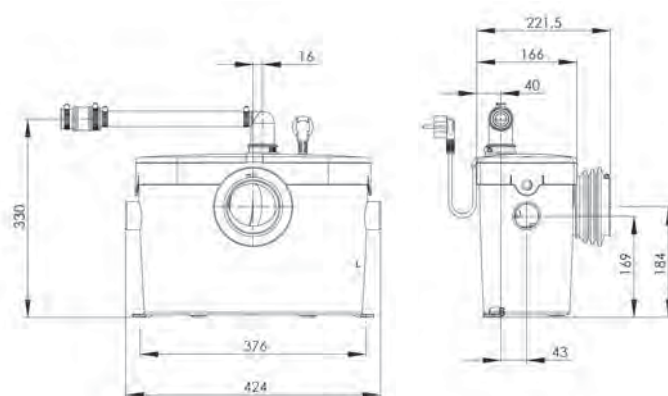

# SANIACCESS® 2

5 м ▲▲  
100 м ▶▶▶▶

**Новый насос SANIACCESS® 2 для подключения унитаза и умывальника. Легкий доступ для обслуживания и ремонта насоса.**

- возможное подключение унитаза, умывальник
- откачивание по вертикали до 5 м
- откачивание по горизонтали до 100 м
- рекомендуемый диаметр труб для откачивания от 22 до 32 мм
- допустимая температура использованных вод 35°C (макс. до 50°C)
- напряжение 220–240 В / 50 Гц
- потребляемая мощность 400 Вт
- размеры Д x Г x В 420 x 166 x 268 мм
- аксессуары внешний съемный обратный клапан, угольный фильтр

# SANIACCESS® 3

5 м

100 м

Новый насос **SANIACCESS® 3** для подключения унитаза, умывальника, душа и биде. Легкий доступ для обслуживания и ремонта насоса.

- возможное подключение унитаза, умывальник, душ, биде
- откачивание по вертикали до 5 м
- откачивание по горизонтали до 100 м
- рекомендуемый диаметр труб для откачивания от 22 до 32 мм
- допустимая температура использованных вод 35°C (макс. до 50°C)
- напряжение 220–240 В / 50 Гц
- потребляемая мощность 400 Вт
- размеры Д x Г x В 474 x 169 x 271 мм
- аксессуары обратный клапан