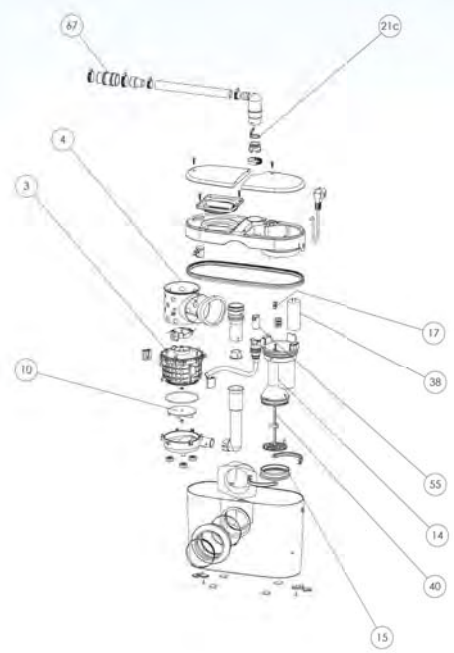

# SANIACCESS® 1

5 м ▲▲▲

100 м ▶▶▶

## Новый насос SANIACCESS® 1 для подключения унитаза. Легкий доступ для обслуживания и ремонта насоса.

- возможное подключение унитаза
- откачивание по вертикали до 5 м
- откачивание по горизонтали до 100 м
- рекомендуемый диаметр труб для откачивания от 22 до 32 мм
- допустимая температура использованных вод 35°C (макс. до 50°C)
- напряжение 220–240 В / 50 Гц
- потребляемая мощность 400 Вт
- размеры Д x Г x В 392 x 166 x 268 мм
- аксессуары  
внешний съемный обратный клапан, угольный фильтр

# SANIACCESS® 2

5 м ▲▲  
100 м ▶▶▶▶

**Новый насос SANIACCESS® 2 для подключения унитаза и умывальника. Легкий доступ для обслуживания и ремонта насоса.**

- возможное подключение унитаза, умывальник
- откачивание по вертикали до 5 м
- откачивание по горизонтали до 100 м
- рекомендуемый диаметр труб для откачивания от 22 до 32 мм
- допустимая температура использованных вод 35°C (макс. до 50°C)
- напряжение 220–240 В / 50 Гц
- потребляемая мощность 400 Вт
- размеры Д x Г x В 420 x 166 x 268 мм
- аксессуары внешний съемный обратный клапан, угольный фильтр

# SANIACCESS® 3

5 м

100 м

Новый насос **SANIACCESS® 3** для подключения унитаза, умывальника, душа и биде. Легкий доступ для обслуживания и ремонта насоса.

- возможное подключение унитаза, умывальник, душ, биде
- откачивание по вертикали до 5 м
- откачивание по горизонтали до 100 м
- рекомендуемый диаметр труб для откачивания от 22 до 32 мм
- допустимая температура использованных вод 35°C (макс. до 50°C)
- напряжение 220–240 В / 50 Гц
- потребляемая мощность 400 Вт
- размеры Д x Г x В 474 x 169 x 271 мм
- аксессуары обратный клапан