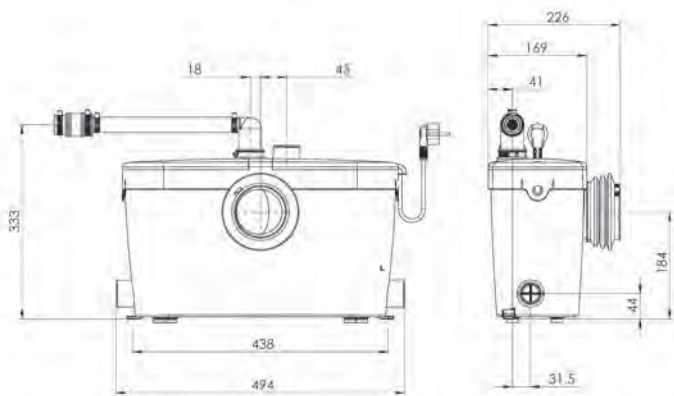

# SANIACCESS® 3

5 м

100 м

Новый насос **SANIACCESS® 3** для подключения унитаза, умывальника, душа и биде. Легкий доступ для обслуживания и ремонта насоса.

- возможное подключение унитаза, умывальник, душ, биде
- откачивание по вертикали до 5 м
- откачивание по горизонтали до 100 м
- рекомендуемый диаметр труб для откачивания от 22 до 32 мм
- допустимая температура использованных вод 35°C (макс. до 50°C)
- напряжение 220–240 В / 50 Гц
- потребляемая мощность 400 Вт
- размеры Д x Г x В 474 x 169 x 271 мм
- аксессуары обратный клапан